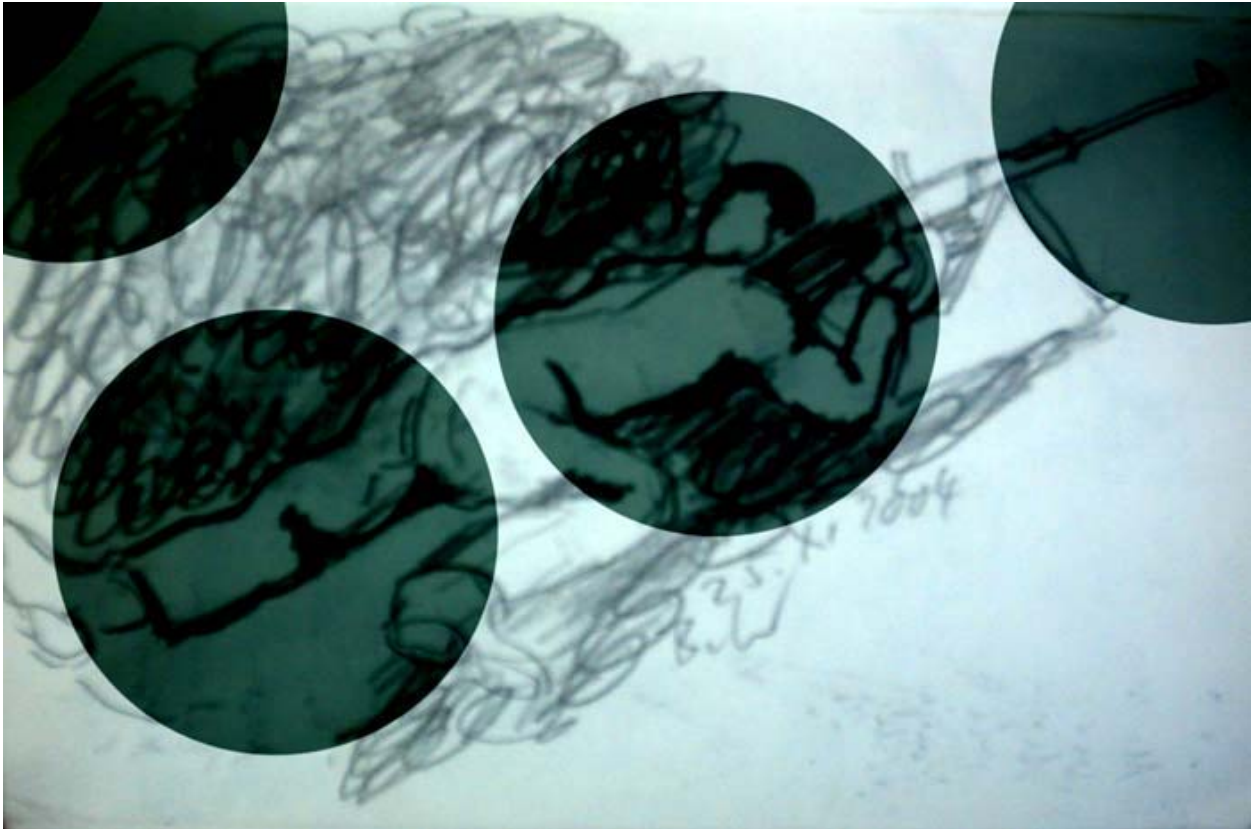

Canaria, 1993, 200x150 cm

It could be better, 1994, 160x130 cm

Observer, 2001, 60x80 cm

Herbstbild Familie, 2003., 150x 110 cm

Landser 3, 2002, 30x20 cm

Frau im Strom, 1990, 140x110 cm, Uwe Martens, Rostock

Operation, 2002, 110 x 140

Hunter Bachwa, 2003, 150x125 cm

Half Life 2, 2004, 140x110cm

Sniper, 2005

Scharfschütze, 2005

Reiter pixelated, 2005

SU-25, 2004, 40x30 cm

Hansi malt, 2004, 60x50 cm