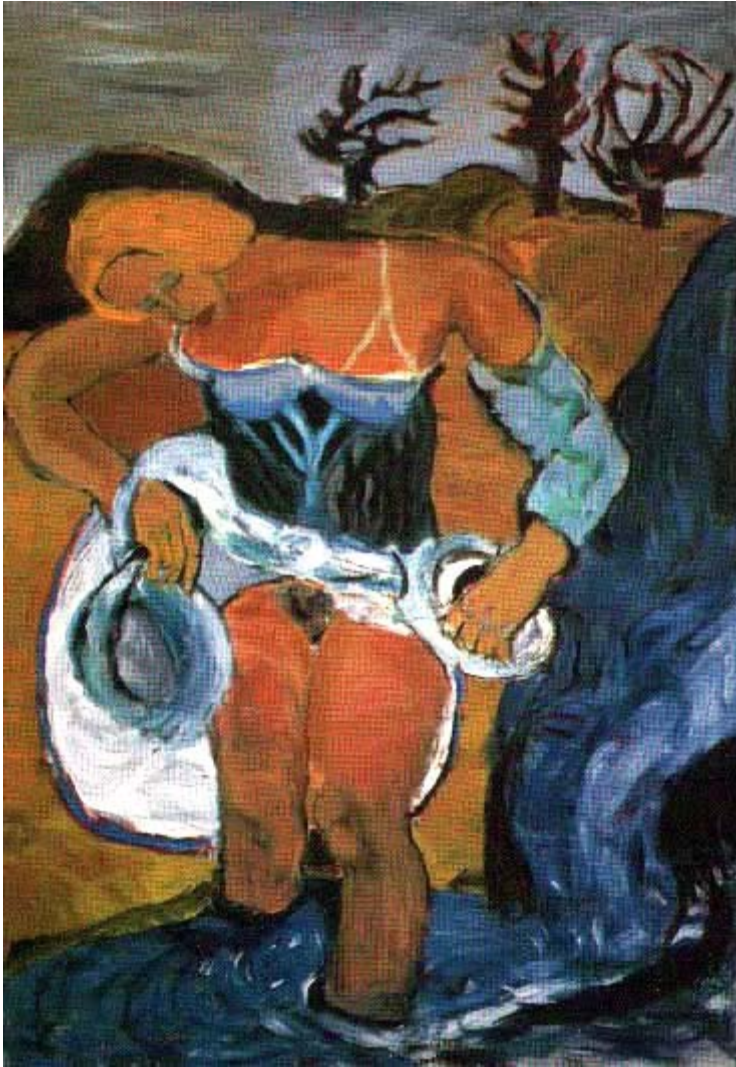

## Hans Heiner Buhr

Selected paintings 1990 - 2004

Love, 2004, 20x30 cm, Öl/Lw

11.24 Uhr, 2004, 40x30 cm, Öl/Plastik

UNO- Falli, 1993, 200x150 cm Öl/Lw

Jäger, 1999, 30x40 cm Öl/Lw

Kavkasskaja Krassaviza  
Kaukasische Schönheit, 2002, 120x80 cm Öl/Plastik

Canaria, 1993, 200x150 cm

It could be better, 1994, 160x130 cm

Observer, 2001, 60x80 cm

Herbstbild Familie, 2003., 150x 110 cm

Landser 3, 2002, 30x20 cm

Frau im Strom, 1990, 140x110 cm, Uwe Martens, Rostock

Operation, 2002, 110 x 140

Hunter Bachwa, 2003, 150x125 cm

Half Life 2, 2004, 140x110cm

Sniper, 2005

Scharfschütze, 2005

Reiter pixelated, 2005

SU-25, 2004, 40x30 cm

Hansi malt, 2004, 60x50 cm